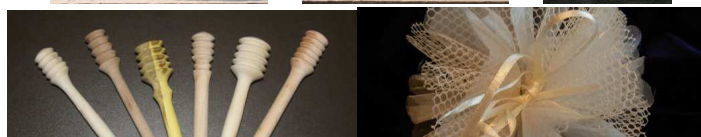

€ 5

**Birra artigianale (50cl)**

- Milady: Strong Bitter
- Seta: Wit-Blanche
- Terzo Miglio: American Pale Ale

€ 4

**Spargimiele**  
€ 2

**Sacchetto di tulle e confetti da  
abbinare ai prodotti**  
€ 3,5

## Confezione per testimoni in scatola di cartone ondulata color corda con etichetta adesiva e ceralacca

1 kg riso carnaroli  
1 confezione di pangialdine  
1 vasetto di miele d'acacia alle  
nocciole/mandorle  
1 salame (circa 500gr)  
1 bottiglia di Barbera Ascaro  
biodinamico oppure 1 bottiglia  
di barbera e 1 bottiglia di  
bonarda Faravelli  
€ 40